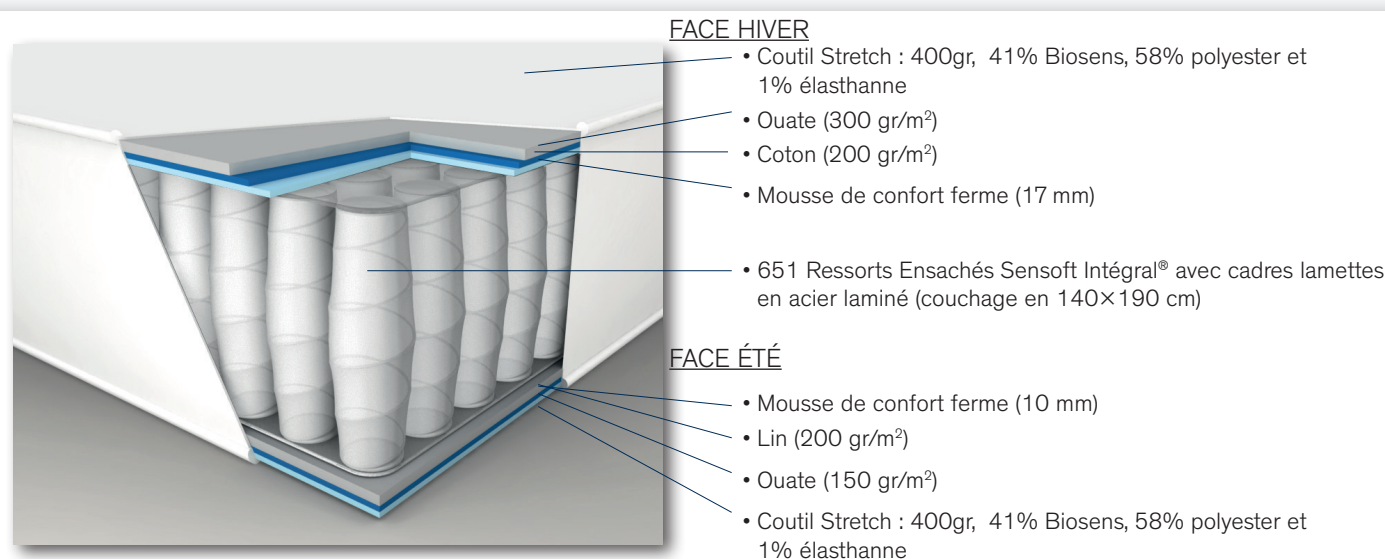

COLLECTION SIMMONS

MATELAS SLEEP MODE

Hauteur : 25 cm

Accueil : Mi-Ferme

Soutien : Ferme

+

LA MEILLEURE RÉPARTITION POUR UNE MEILLEURE INDÉPENDANCE DE COUCHAGE

Avec la technologie Sensoft®, peu importe votre morphologie, nos ressorts vous assurent une indépendance de couchage optimale.

- **Dormez dans la position que vous voulez** : harmonieusement répartis, les ressorts assurent un soutien et un confort identique d'un bout à l'autre du lit. Vous dormez dans la position que vous voulez.
- **Limite les micro-réveils** grâce à l'indépendance de couchage
- **Un soutien idéal de la colonne vertébrale** grâce à la mousse de confort ferme

LES + PRODUITS

Confort identique d'un bord à l'autre du matelas grâce au couchage 100% ressorts ensachés.

- **Un soutien idéal de la colonne vertébrale**
- **Limite les micro-réveils**

+

SOMMIER RECOMMANDÉ :

Nous vous recommandons de changer votre sommier en même temps que votre matelas.

Le matelas **SLEEP MODE** est recommandé avec un sommier à lattes de hauteur 15 cm pour un soutien décuplé.

Le matelas SLEEP MODE dispose de 4 poignées brodées pour faciliter sa manipulation.